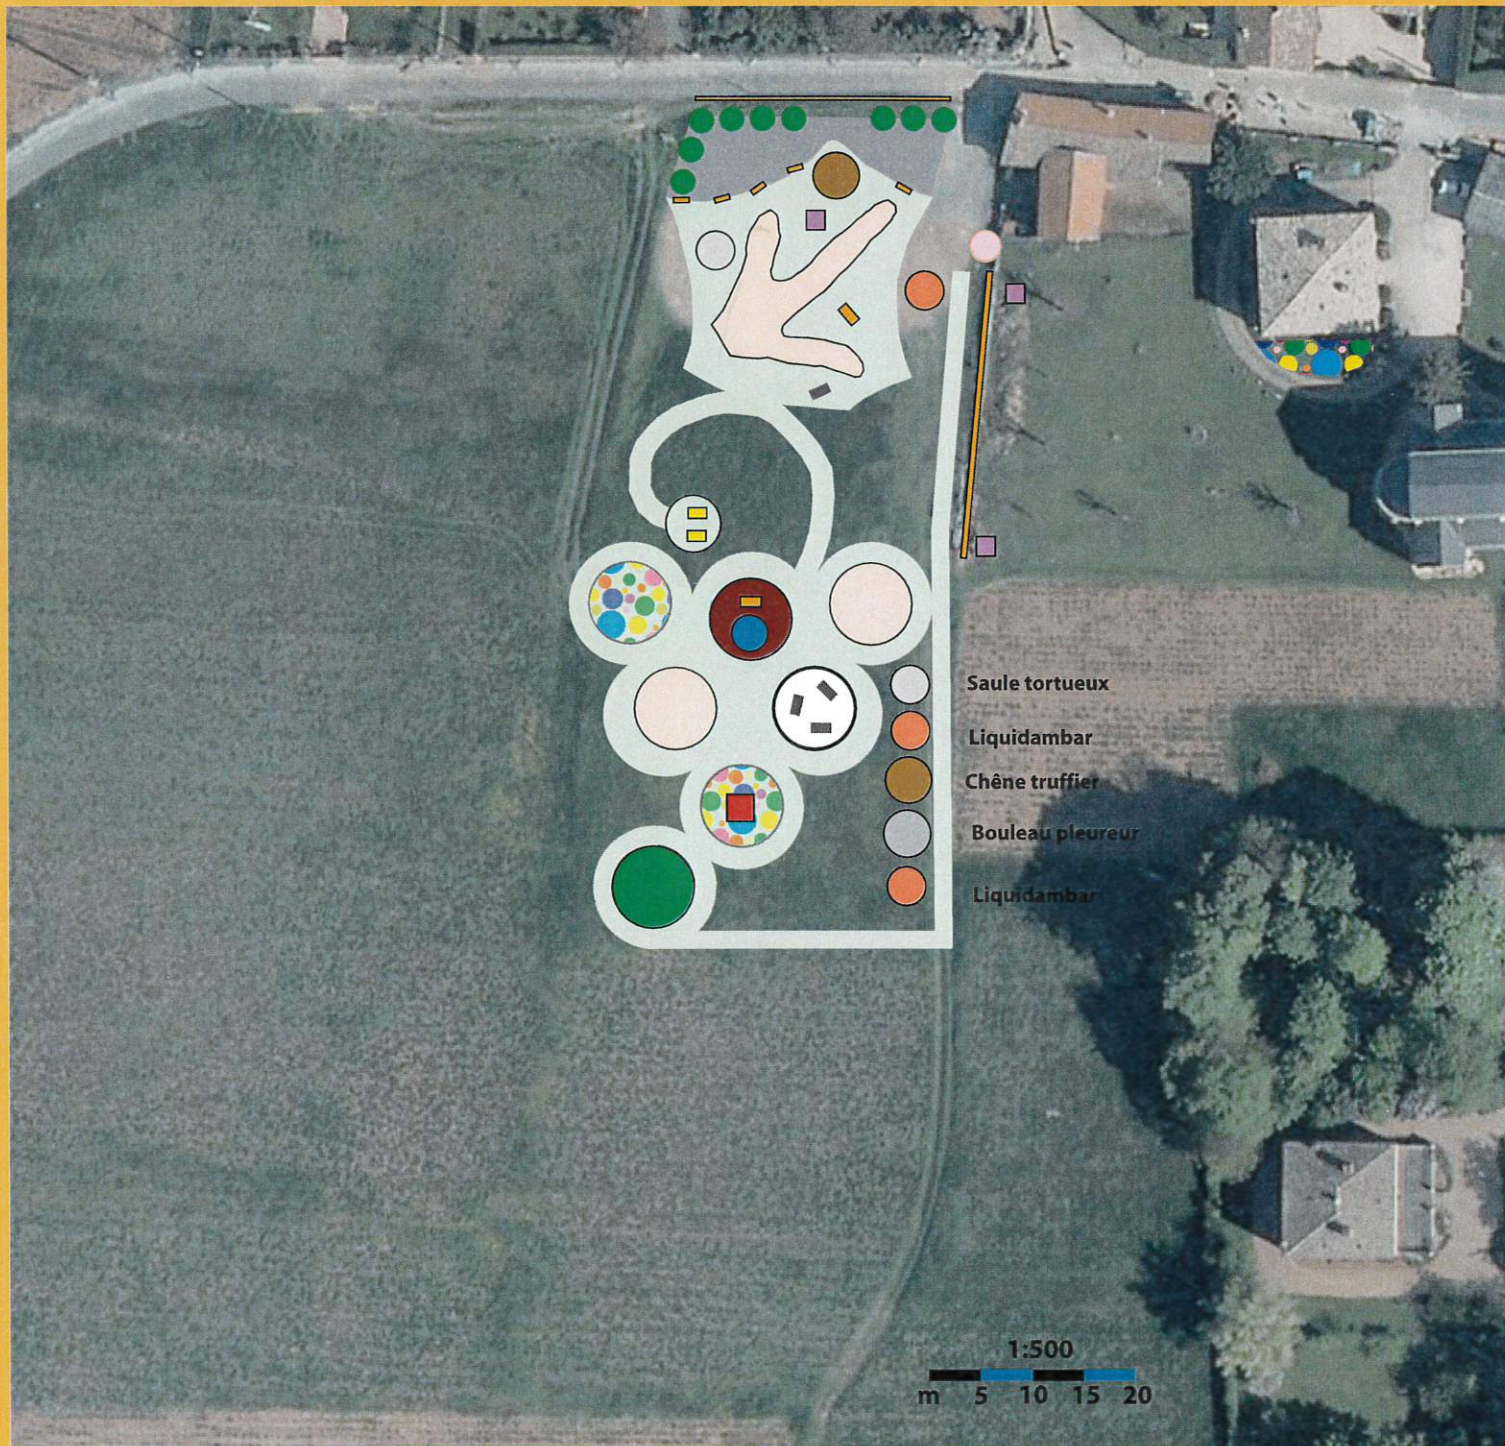

Création " jardin du patrimoine "

Un jardin de Biodiversité

- Saule tortueux
- Liquidambar
- Chêne truffier
- Bouleau pleureur
- Liquidambar

JARDIN PEDAGOGIQUE (lasagnes, plantes aromatiques et légumes anciens)

PRAIRIE FLEURIE

MASSIFS D'ORNEMENT VIVACES

BASSIN ET PLANTES AQUATIQUES

ZONE DE REPOS

REFUGE ABEILLES SOLITAIRES

RUCHES

ZONES TONDUES

POINT DE PASSAGE

BANCS EN PIERRES DOREES

BANCS EN BOIS RUSTIQUE

ARBUSTES FLEURIS

PANNEAUX DE COMMUNICATION

MURETS EN PIERRES DOREES