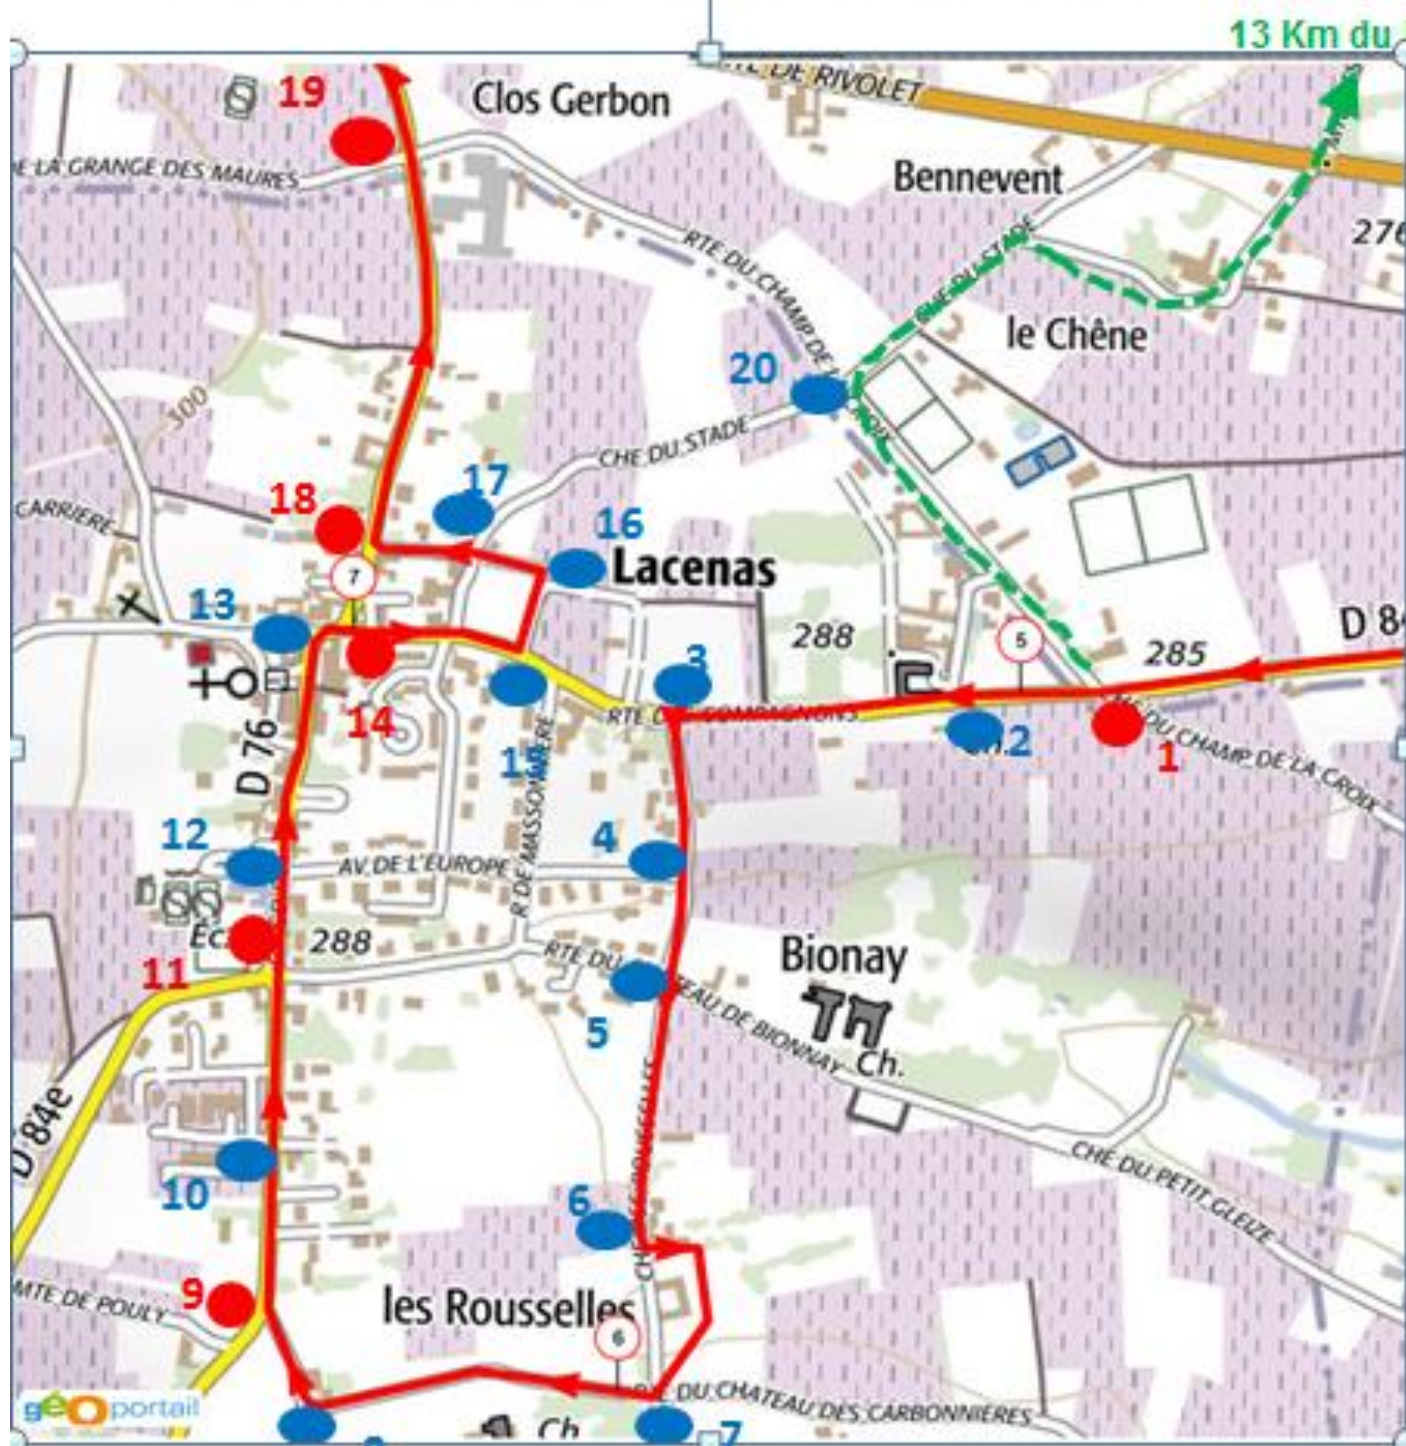

Commune de LACENAS

INFOS & INSCRIPTIONS EN LIGNE

www.marathondubeaujolais.com